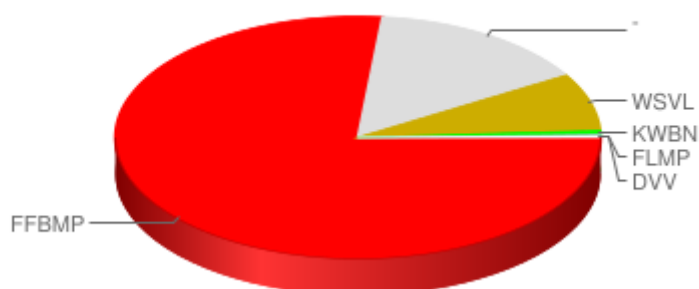

Classement samedi 14 septembre

Fédération	Matricule	Clubs	Personnes	% Total	Classement
FFBMP	BBW045	LES AMIS DE L'ARGENTINE	1	0.13	113
FFBMP	BBW051	LES GUIBOLLES GUIBERTINES	1	0.13	113
FFBMP	HT006	CLUB PÉDESTRE ECUREUIL DE CHÂTELET	1	0.13	113
FFBMP	HT018	MARCHEURS DU VAL DE VERNE DE PÉRUWELZ	1	0.13	113
FFBMP	HT031	LES TATANES AILÉES EPINOIS	1	0.13	113
FFBMP	HT038	LE MARABOUT - GILLY	1	0.13	113
FFBMP	HT050	LES VAILLANTS ACRENOIS	1	0.13	113
FFBMP	HT053	LES AGASSES CHARLEROI	1	0.13	113
FFBMP	HT073	LES MARCHEURS D'IMBRECHIES EN THIÉRACHE	1	0.13	113
FFBMP	LG010	MARCHEURS DE LA BASSE-MEUSE VISÉ	1	0.13	113
FFBMP	LG101	CERCLE MARCHEURS VERT ET BLANC STEMBERT	1	0.13	113
FFBMP	LG109	CERCLE DE MARCHE DES CHARMILLES-XHOFFRAIX	1	0.13	113
FFBMP	LG138	LES CORSAIRES DE SART-LEZ-SPA	1	0.13	113
FFBMP	NA012	LES PANARDS WINENNOIS	1	0.13	113
FFBMP	NA040	LES CASTORS DES COMOGNES DE VEDRIN ASBL	1	0.13	113
FFBMP	NA054	MARCHEURS DE 'HAUTES-ROCHES' - DOORBES	1	0.13	113

Fédération	Personnes	% Total	Clubs	Classement
FFBMP	678	76.61	106	1
Individuels	135	14.80	0	2
WSVL	68	7.68	27	3
KWBN	5	0.56	1	4
FLMP	2	0.23	1	5
DVV	1	0.11	1	6
Total Marcheurs	889		136	
Travailleurs	42			
Prologue	30			
Total Général	961			

Fédération